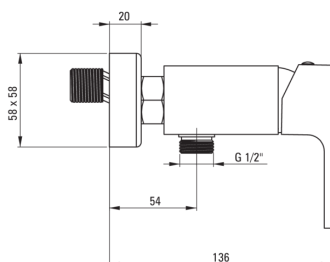

ANEMON

Baterie pentru duș, montare pe perete

 deante

Codul produsului: BBZ_N40M

Culoarea: nero

Baterie

Finisaj	nero
Tipul bateriei	baterie, un mâner
Metoda de instalare	montare pe perete
Grupa acustică [db]	1 (x ≤ 20)

Baterie cartuș

Dimensiunea cartușului ceramic	35 mm
--------------------------------	-------

Caracteristici:

- Corpul bateriei este fabricat din alamă de cea mai bună calitate.
- Înveliș Nero inovator, rezistent și ușor de curățat
- Agent de curățare special, sigur pentru suprafețele curățate
- Doar cele mai bune materiale, a căror calitate a fost certificată prin teste de laborator