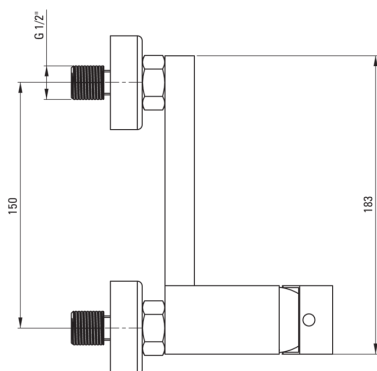

ANEMON

Baterie pentru duș, montare pe perete

 deante

Codul produsului: BBZ_N40M

Culoarea: nero

Baterie

Finisaj	nero
Tipul bateriei	baterie, un mâner
Metoda de instalare	montare pe perete
Grupa acustică [db]	1 (x ≤ 20)

Baterie cartuș

Dimensiunea cartușului ceramic	35 mm
--------------------------------	-------

Caracteristici:

- Corpul bateriei este fabricat din alamă de cea mai bună calitate.
- Înveliș Nero inovator, rezistent și ușor de curățat
- Agent de curățare special, sigur pentru suprafețele curățate
- Doar cele mai bune materiale, a căror calitate a fost certificată prin teste de laborator